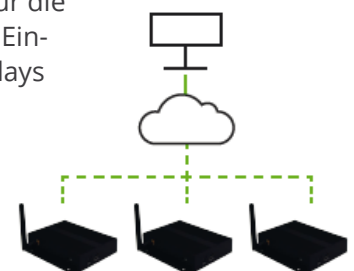

Benutzerfreundlichkeit

Die Inhaltsverwaltung des Smart Signboard 86 4K Cloud erfolgt zentral und per Fernzugriff. Sie können den Zeitplan für die Wiedergabe wie auch das Ein- und Ausschalten des Displays per Knopfdruck steuern.